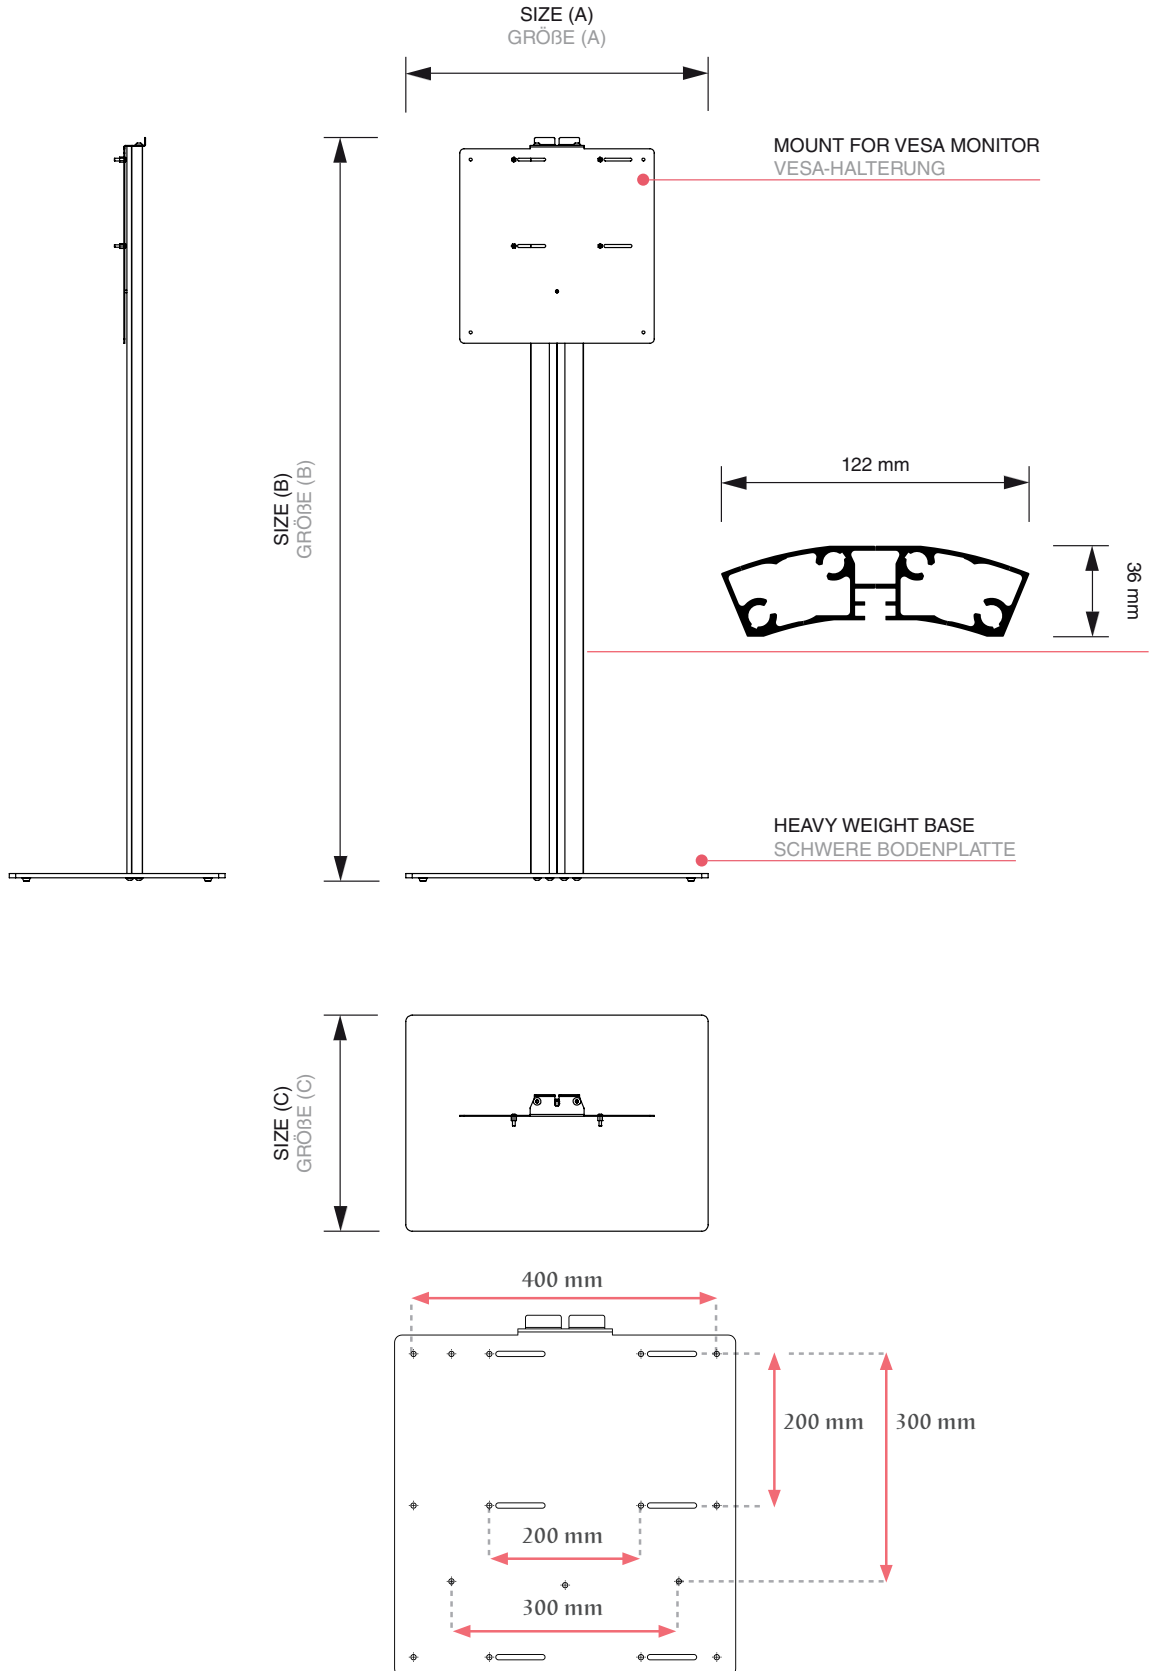

VESA Mount Tall

DIGITAL SIGNAGE HOLDERS > VESA MOUNT HOLDERS

VESA Mount Tall

Economy • For monitors from 22" to 40" or up to 15kg • Universal - with steel plate to the back to fix the monitor with 4 screws • Good stability - heavy powder coated steel base with convex silver anodised aluminium post • Delivered without Monitor

VESA-Halterung Tall Stand

Economy • Für Monitore von 22" bis 40" oder 15 kg • Universell - mit rückseitiger Stahlplatte für die Befestigung des Monitors mit 4 Schrauben • Gute Stabilität - schwere Stahlfußplatte mit Pulverbeschichtung und gewölbtem, silbern eloxiertem Aluminiumständer • Monitor nicht enthalten

VESA Mount Tall

DIGITAL SIGNAGE HOLDERS > VESA MOUNT HOLDERS

VESA Mount Tall

DIGITAL SIGNAGE HOLDERS > VESA MOUNT HOLDERS

ARTICLE CODE	EAN / GTIN	MONITOR SIZE	SIZE (A x B x C)	NET WEIGHT
ARTIKELCODE	EAN / GTIN	MONITORGRÖßE	GRÖßE (A x B x C)	NETTO GEWICHT
DSVESAP	8595578309423	22" - 40" (max. 15 kg)	700 x 1794 x 500 mm	35,9 kg

ARTICLE CODE	PACKING SIZE	PACKING WEIGHT	PCS / PALLET	WEIGHT OF PALLET	VOLUMETRIC WEIGHT	BELT SIZE	SHIPPING
ARTIKELCODE	VERPACKUNGS- GRÖßE	VERSAND- GEWICHT	STCK / PALETTE	PALETTEN- GEWICHT	VOLUMEN- GEWICHT	GURTMAB	VERSANDART
DSVESAP	687 x 1707 x 62 mm	38,38 kg	19	755 kg	14,54 kg	3205 mm	TOF